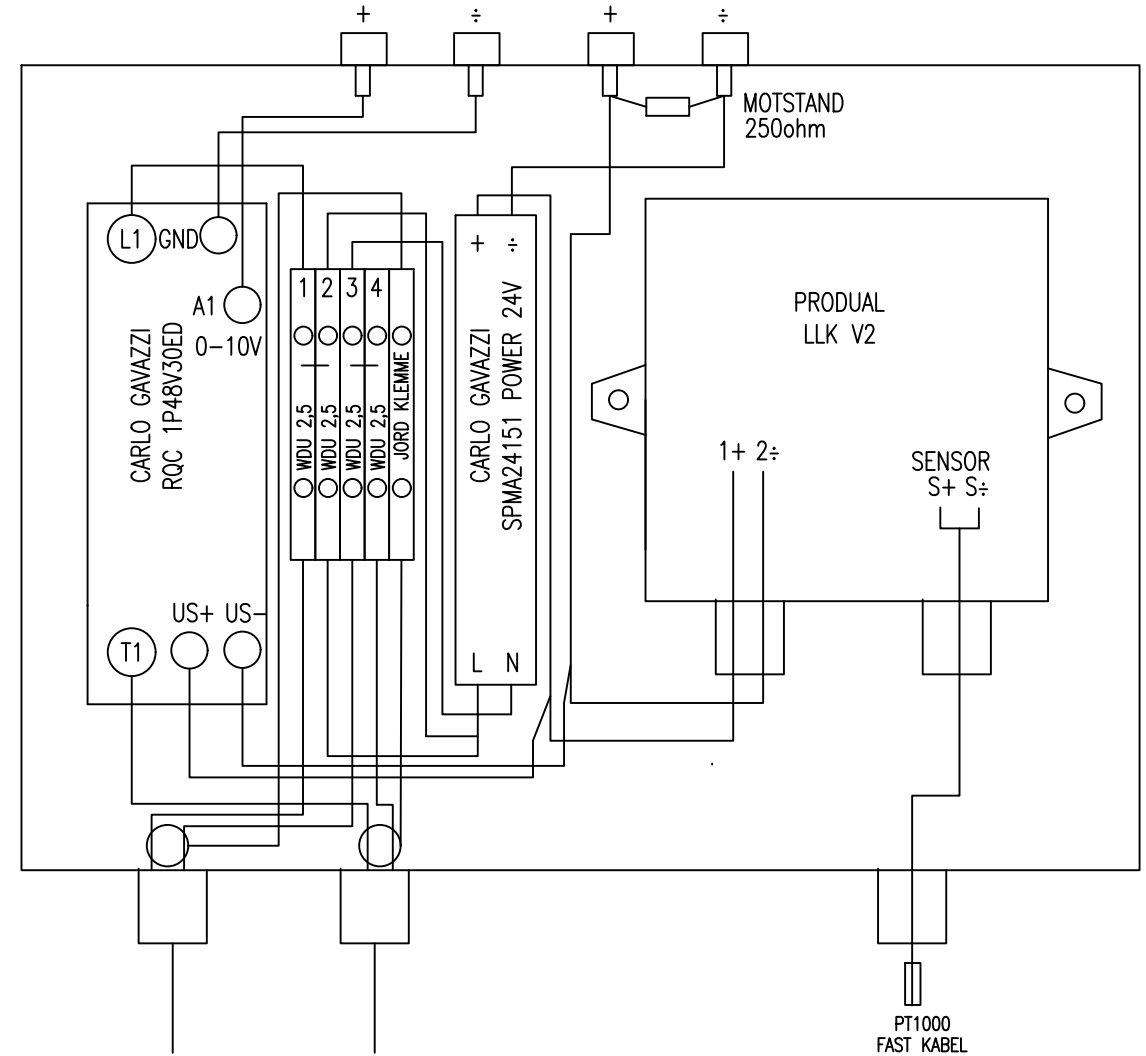

SIGNALER TIL FRA PLS

MÅLEBØSSINGER

TIL SOLID STATE FRA LLK V2

KAPSLING
SPCM182515T
ENSTO

MOTSTAND
250ohm

L1 GND

CARLO GAVAZZI
RQC 1P48V30ED

A1 0-10V

T1 US+ US-

1 2 3 4
WDU 2.5 WDU 2.5 WDU 2.5 WDU 2.5
JORD KLEMME

CARLO GAVAZZI
SPMA24151 POWER 24V

L N

PRODUAL
LLK V2

1+ 2÷

SENSOR
S+ S÷

PT1000
FAST KABEL
DYTTES INN I KAPSLING
UNDER TRANSPORT

TILFØRSEL 0,5 METER PMH 1,5
VANNKOKER 0,7 METER PMH 1,5

A
B
C
D
E
F

Dato	31.10.22
Utført	EV
Godkjent	EV

TELEFON: 35 93 02 20
TELEFAX: 35 93 02 21

TECH TEACH
TEST SKAP
230V-IT

8106.3.01

Utgave	Endring	Dato	Signatur	Norm
--------	---------	------	----------	------